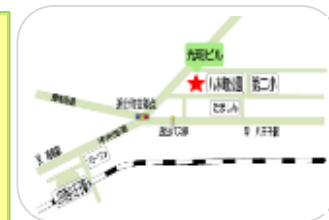

7月 光明八木町

多摩養育園 地域福祉拠点

子育てママ

地域・シニア

子育てママ
地域シニア

※は有料

詳しい詳細は
裏面をご参照
ください。

【光明第一保育園】

八王子市八木町 8-1 1

TEL042-623-3386

担当：林・川久保

日

月

火

水

木

金

土

26	完全予約制!!! 受付開始：6月27日（月）から講座前日まで！ 受付時間：am10:00～pm4:00		29	30	1 ※あおぞら食堂	2
3	4	5	6	7	8	9
第一・第三月曜日はヨガの日です！！10時半からのヨガは誰でもヨガです！お子様連れでも、お一人でも、シニアの方も、みんなでリフレッシュしましょう！	※10時半 ヨガ ※13時半 シニアヨガ	★足湯 無料 ※9時半 講座：クワトパント夏の柳ヤバック 又はカトリバスケ	★足湯 無料 ※あおぞら食堂 10時半 セタククルコンサート	★足湯 無料 ※9時半 講座：クワトパント夏の柳ヤバック 又はカトリバスケ	※あおぞら食堂 10時半 講座：介護予防健康体操	
	11	12	13	14	15	16
	10時 ひだまり広場 おもちゃづくり	★足湯 無料 10時 ひだまり広場 おもちゃづくり	★足湯 無料 ※あおぞら食堂 10時 プレ保育 なつまつり	★足湯 無料 10時45分 手洗い実験・石鹸作り 血圧測定	※あおぞら食堂 10時 ベビーマッサージ	
17	18	19	20	21	22	23
	足湯再開!!!	★足湯 無料 14時 講座：フラダンス	★足湯 無料 ※あおぞら食堂 10時 ひだまり広場 エプロンづくり	★足湯 無料 ※10時 ガラスコップ彫り	※あおぞら食堂 ※9時半 講座：クワトパント夏の柳ヤバック 又はカトリバスケ	
24	25	26	27	28	29	30
24 無料		★足湯 無料 ※10時 ひだまり広場 ハーバリウム	★足湯 無料 ※あおぞら食堂 ※10時 ひだまり広場 ハーバリウム	★足湯 無料 10時 ひだまり広場 エプロンづくり	※あおぞら食堂